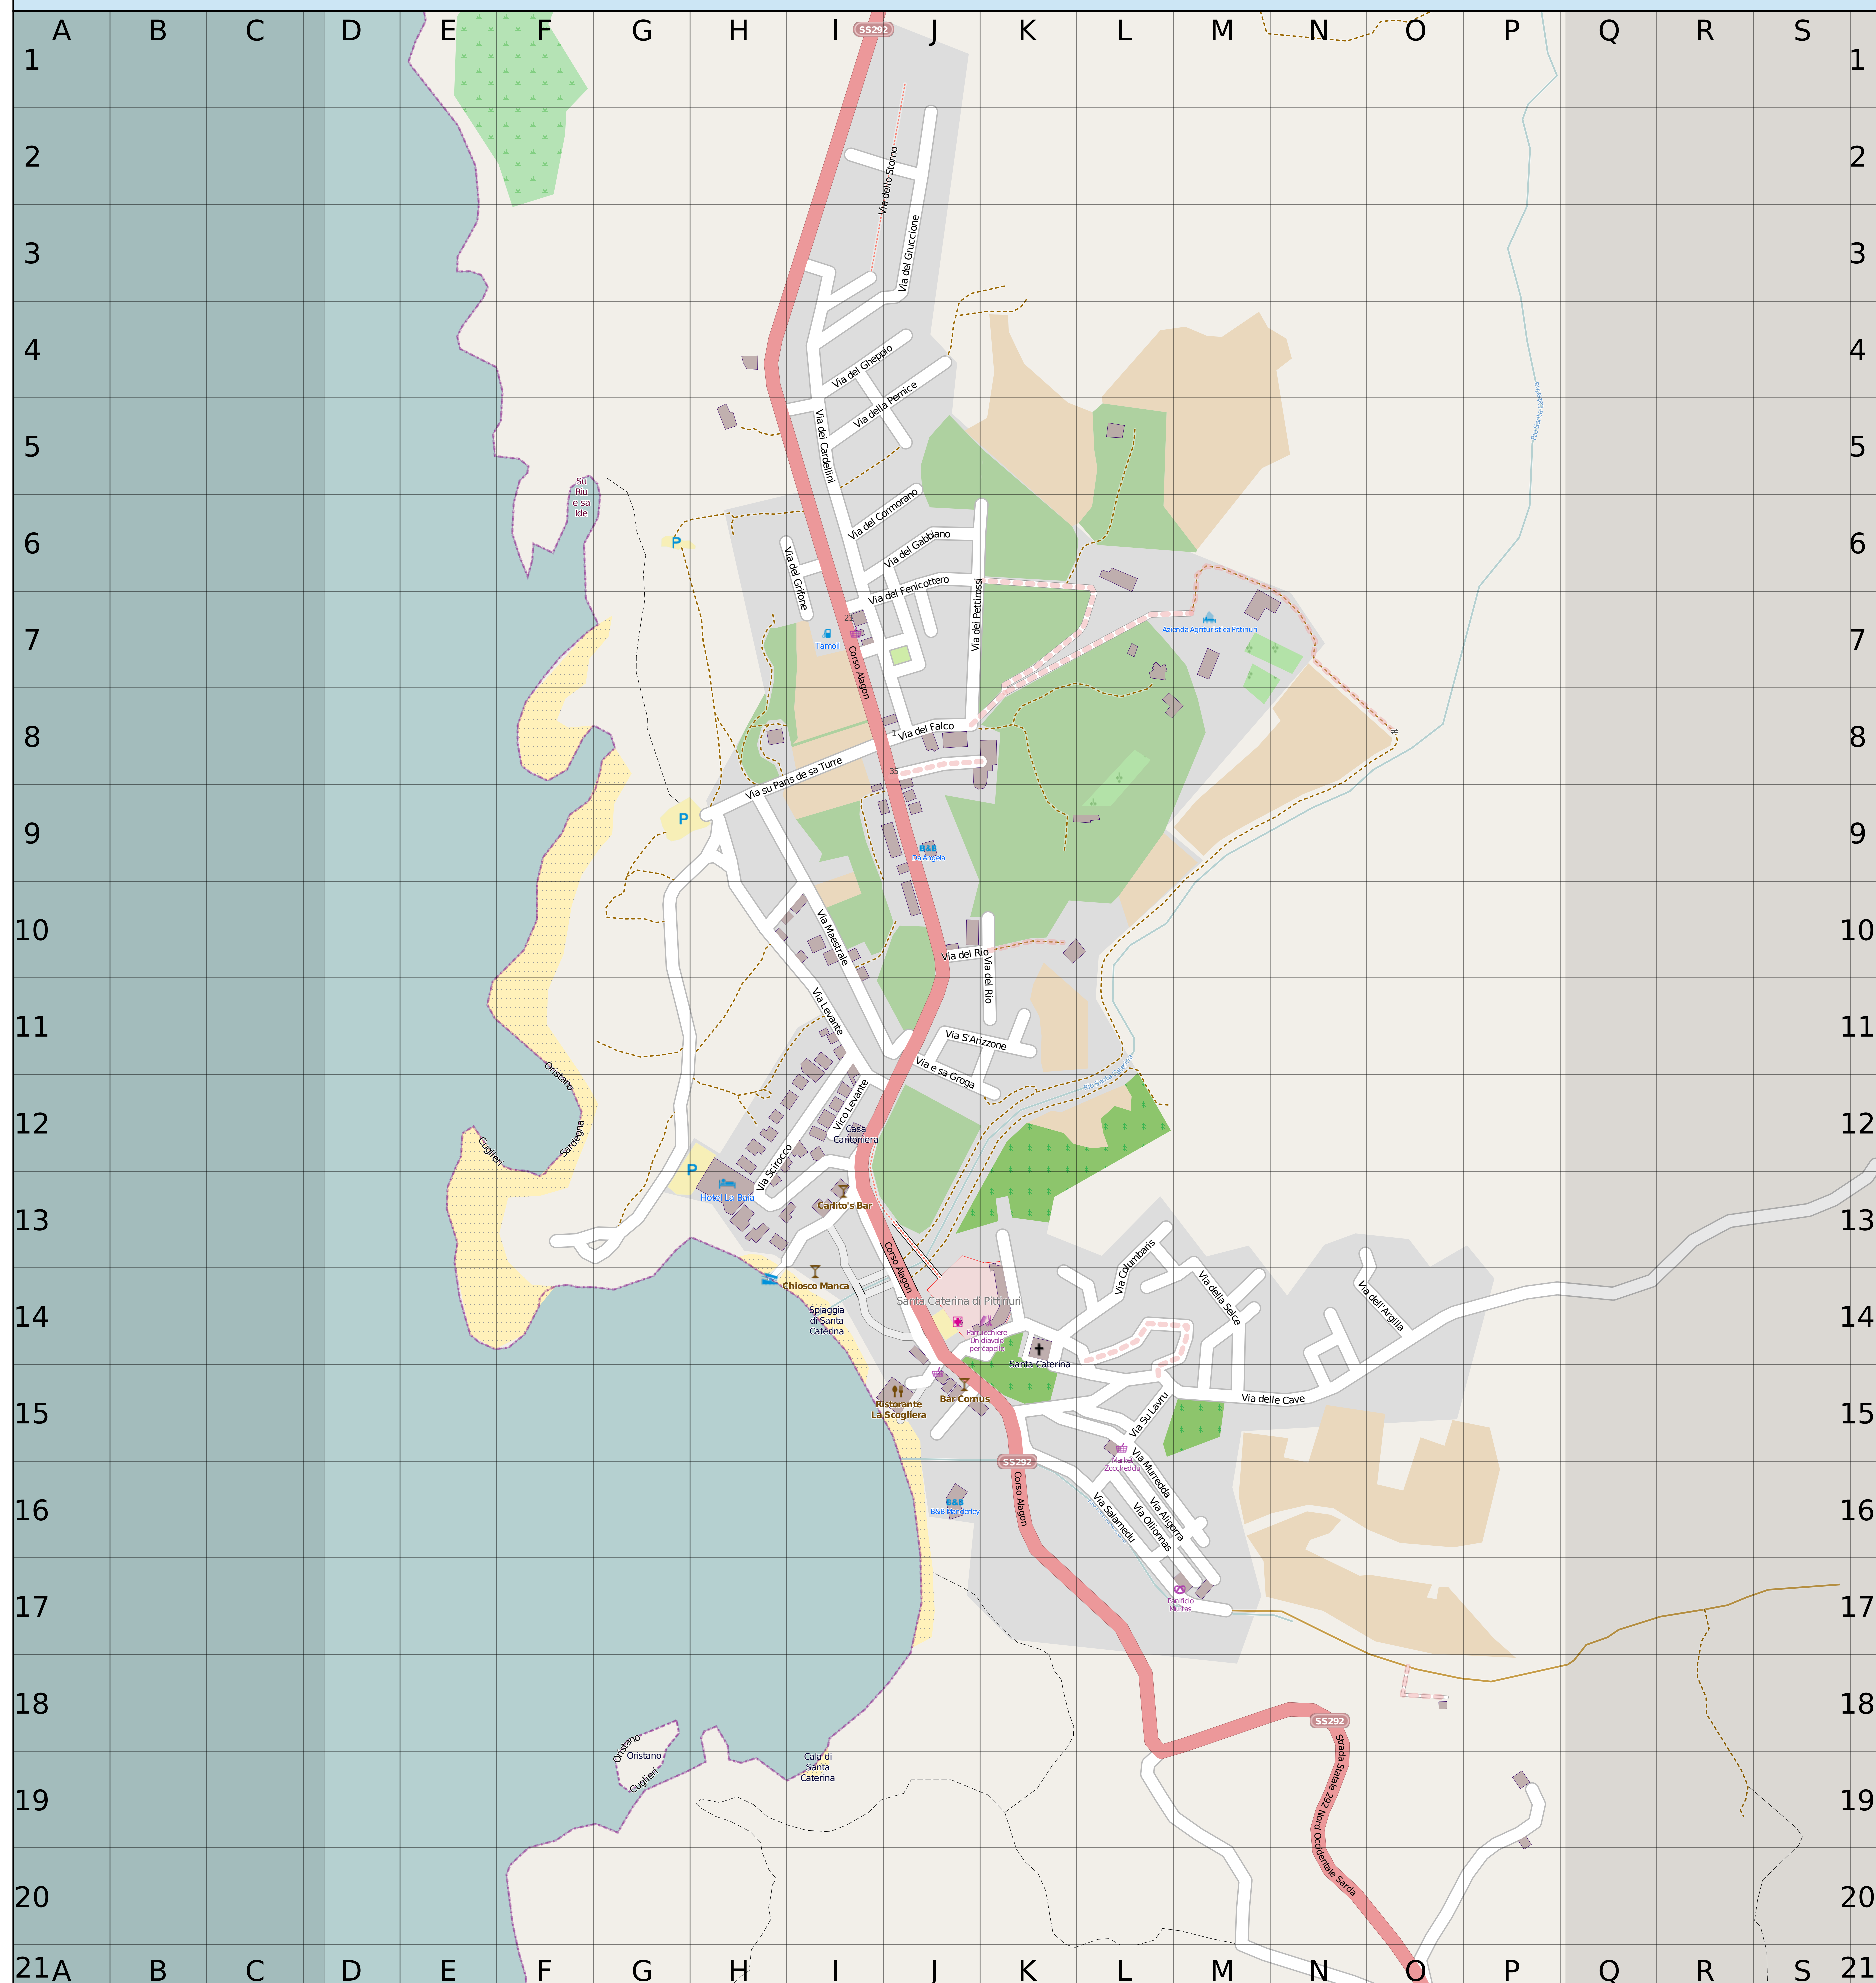

# Santa Caterina di Pittinuri

<b>A</b>	Comus (Piazza) ..... K14	<b>M</b>	su Paris de sa Turre (Via) ..... H9-I8
Aironi (Via dell') ..... I4-J5	<b>D</b>	Maestrale (Via) ..... H9-J11	<b>T</b>
Alagon (Corso) ..... I1-L17	dello Storno (Via) ..... I4-J1	Murredda (Via) ..... K15-M16	Tortore (Via delle) ..... J6-J7
Aligorra (Largo) ..... L15-L16	de sa Grogga (Via) ..... J12-K12	<b>O</b>	<b>V</b>
Aligorra (Via) ..... L15-M17	<b>E</b>	Ollionnas (Via) ..... L16-M17	Vico Columbaris ..... K14-L14
Allodole (Piazza delle) ..... I7-J7	e sa Grogga (Via) ..... J11-K11	<b>P</b>	Vico del Fenicottero ..... J6-J7
Ardesia (Via dell') ..... N14-N15	<b>F</b>	Pernice (Via della) ..... I5-J4	Vico de S'Arizzone ..... K11
Argilla (Via dell') ..... N13-O14	Falco (Via del) ..... I8-J8	Pettirosi (Via dei) ..... J8-K6	Vico Levante ..... I12
<b>B</b>	Fenicottero (Via del) ..... I7-J6	<b>R</b>	Vico Maestrale ..... H10-I10
Basalto (Via del) ..... M14-M15	Fossili (Via dei) ..... M14	<b>S</b>	<b>Luoghi di culto</b>
<b>C</b>	Funtana 'e Mare (Via) ..... I12-I13	Rio (Via del) ..... K10-K11	Santa Caterina ..... K14
Campu 'e Corra (Via) ..... K14-L15	<b>G</b>	<b>S</b>	
Canneto (Via del) ..... J15	Gabbiano (Via del) ..... I6-J6	Salamedu (Via) ..... K15-M17	
Cardellini (Via dei) ..... I3-J8	Gheppio (Via del) ..... I4-J4	Salita Santa Caterina ..... J14-K14	
Castrachesu (Via) ..... K13-K14	Grifone (Via del) ..... I6-J7	Santu Laurentu (Via) ..... K15-L15	
Cave (Via delle) ..... K15-P14	Gruccone (Via del) ..... I4-J2	S'Arizzone (Via) ..... J11-K11	
Columbaris (Via) ..... K14-L13	<b>L</b>	Sciocco (Via) ..... H13-I11	
Corconeddu (Via) ..... L17-M16	Levante (Via) ..... H10-J12	Selce (Via della) ..... L14-M15	
Cormorano (Via del) ..... I6-J5	Località Oliannas ..... I2-J2	Statale 292 Nord Occidentale Sarda (Strada) ..... L17-O21	
		Su Lavru (Via) ..... L15	